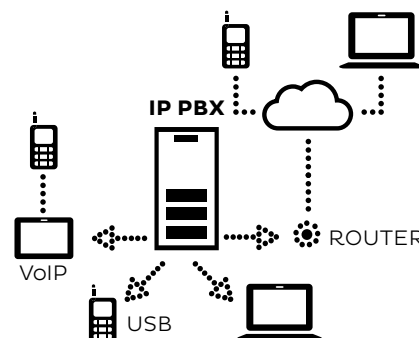

opzionali evoluti

VPBX_CENTRALINO VIRTUALE

È il servizio evoluto di centralino telefonico virtuale, aggiuntivo alla soluzione integrata di telefonia ed Internet che consente di avere un'unica infrastruttura voce e dati all'interno della LAN a 100 o 1000 Mbit/s. VPBX Si può abbinare a qualsiasi profilo che comprenda almeno 2 linee fonia.

Comprende:

- Centralino virtuale per azzerare i costi di infrastruttura e di gestione
- Possibilità di attivare postazioni locali e remote per telelavoro
- Possibilità di gestire in autonomia la configurazione degli interni tramite WEB
- Possibilità di attivare semplici account SIP o postazioni telefoniche complete

Per ciascuna postazione telefonica (minimo 3) sono inclusi un numero telefonico interno e un numero telefonico dedicato che permette di ricevere direttamente le chiamate dall'esterno (servizio di selezione passante), eliminando così la necessità di dedicare una persona alla ricezione ed al trasferimento delle chiamate.

È possibile mantenere gli attuali numeri di telefono e definire, in base alle proprie esigenze, come indirizzare le chiamate in arrivo per ciascun numero telefonico:

- Verso tutti i telefoni contemporaneamente
- Verso gruppi predefiniti (anche sottogruppi differenziati per numero: solo alcune persone sono abilitate a ricevere a trasferire le chiamate per tutta l'azienda).