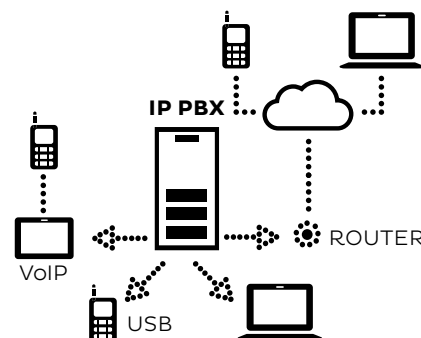

opzionali evoluti

VPBX_CENTRALINO VIRTUALE

È il servizio evoluto di centralino telefonico virtuale, aggiuntivo alla soluzione integrata di telefonia ed Internet che consente di avere un'unica infrastruttura voce e dati all'interno della LAN a 100 o 1000 Mbit/s. VPBX Si può abbinare a qualsiasi profilo che comprenda almeno 2 linee fonia.

Comprende:

- Centralino virtuale per azzerare i costi di infrastruttura e di gestione
- Possibilità di attivare postazioni locali e remote per telelavoro
- Possibilità di gestire in autonomia la configurazione degli interni tramite WEB
- Possibilità di attivare semplici account SIP o postazioni telefoniche complete

Per ciascuna postazione telefonica (minimo 3) sono inclusi un numero telefonico interno e un numero telefonico dedicato che permette di ricevere direttamente le chiamate dall'esterno (servizio di selezione passante), eliminando così la necessità di dedicare una persona alla ricezione ed al trasferimento delle chiamate.

È possibile mantenere gli attuali numeri di telefono e definire, in base alle proprie esigenze, come indirizzare le chiamate in arrivo per ciascun numero telefonico:

- Verso tutti i telefoni contemporaneamente
- Verso gruppi predefiniti (anche sottogruppi differenziati per numero: solo alcune persone sono abilitate a ricevere a trasferire le chiamate per tutta l'azienda).