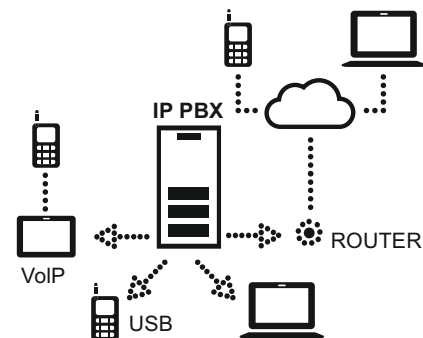

Servizi

OPZIONALI EVOLUTI

VPBX_CENTRALINO VIRTUALE

È il servizio evoluto di centralino telefonico virtuale, aggiuntivo alla soluzione integrata di telefonia ed Internet che consente di avere un'unica infrastruttura voce e dati all'interno della LAN a 100 o 1000 Mbit/s. VPBX Si può abbinare a qualsiasi profilo che comprenda almeno 2 linee fonia.

Comprende:

- Centralino virtuale per azzerare i costi di infrastruttura e di gestione
- Possibilità di attivare postazioni locali e remote per telelavoro
- Possibilità di gestire in autonomia la configurazione degli interni tramite WEB
- Possibilità di attivare semplici account SIP o postazioni telefoniche complete

Per ciascuna postazione telefonica (minimo 3) sono inclusi un numero telefonico interno e un numero telefonico dedicato che permette di ricevere direttamente le chiamate dall'esterno (servizio di selezione passante), eliminando così la necessità di dedicare una persona alla ricezione ed al trasferimento delle chiamate.

È possibile mantenere gli attuali numeri di telefono e definire, in base alle proprie esigenze, come indirizzare le chiamate in arrivo per ciascun numero telefonico:

- Verso tutti i telefoni contemporaneamente
- Verso gruppi predefiniti (anche sottogruppi differenziati per numero: solo alcune persone sono abilitate a ricevere a trasferire le chiamate per tutta l'azienda).

OPZIONI	IMPORTO MENSILE	ATTIVAZIONE
Account VoIP SIP	5 €	30 €
Tel. VoIP BASIC	7 €	60 €
Tel. VoIP STANDARD	8 €	60 €
Tel. VoIP PROFESSIONAL	9 €	60 €
Consolle aggiuntiva	3 €	60 €
Cordless DECT	7 €	60 €
Cella DECT	8 €	100 €

FUNZIONALITÀ INCLUSE

- Selezione passante
- Trasferimento di chiamata con consultazione del destinatario
- Deviazione di chiamata in caso di linea occupata, di mancata risposta, o automaticamente verso un numero predefinito
- Musica di attesa personalizzabile in caso di chiamate in coda o di messaggio preregistrato
- Messa in attesa della chiamata con sottofondo musicale personalizzabile
- Tasti di chiamata rapida personali
- Richiamata su occupato (per le chiamate interne)
- Conferenza
- Rubrica aziendale e personale
- Elenco delle chiamate effettuate, ricevute e perse consultabile da display del telefono e da interfaccia web utente
- Ripetizione delle ultime chiamate in memoria
- Intercettazione chiamata
- Segreteria telefonica con possibilità di inoltrare su e-mail dei messaggi vocali
- App per dispositivi mobile